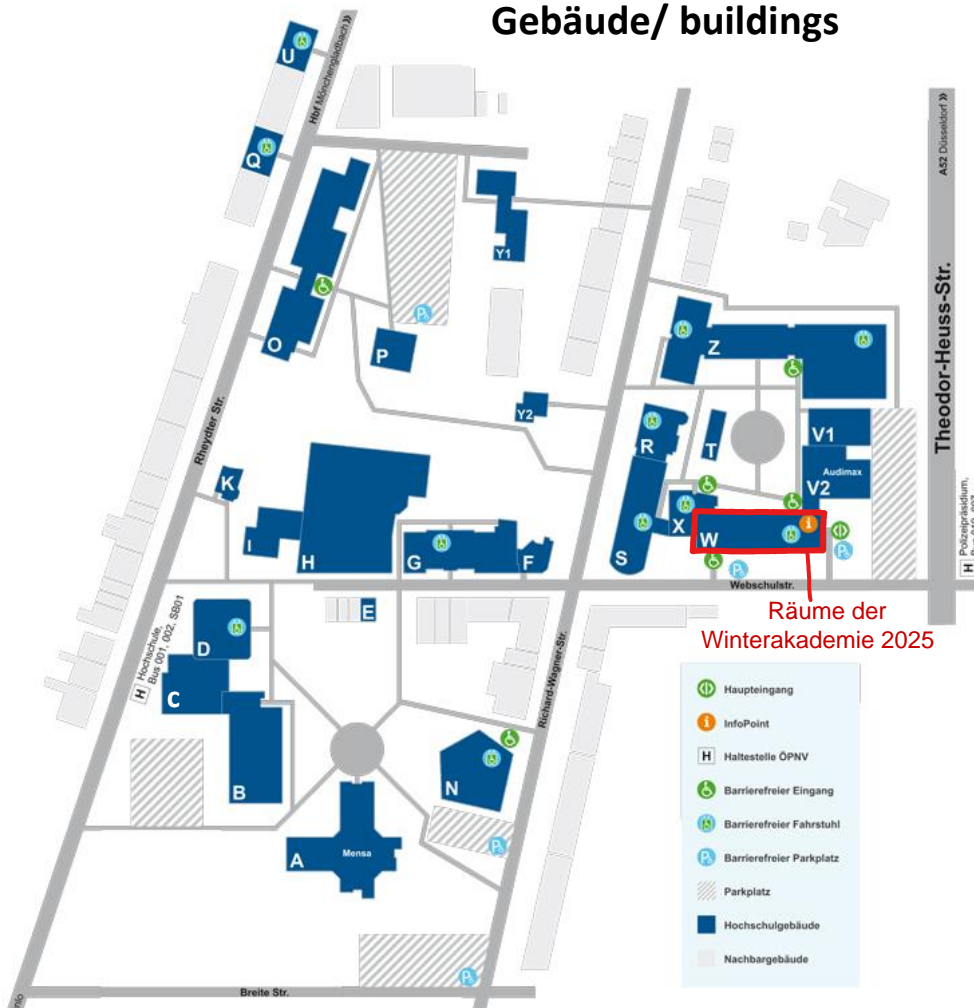

Campus Mönchengladbach

Gebäude/ buildings

Gebäudeverteilung/ Site of Buildings

Oecotrophology/ Food, Nutrition and Hospitality Sciences	O, Q, S
Sozialwesen/ Applied Social Sciences	E, R, S, T, V1
Textil- und Bekleidungstechnik/ Textile and Clothing Technology	B, C, D, G, H, Z
Wirtschaftswissenschaften/ Business Administration and Economics	Z, V2, W
Bibliothek/ Library	N
KIS/ Communication and Information Systems Service	N
Sozialwesen, SO.CON/ Applied Social Sciences SO.CON	Y2
Sprachenzentrum/ Language Centre	Z
Prüfungsbüro MG/ Examinations Office Mönchengladbach	G
Kantine/ Canteen	A
ASTA/ ASTA Students' Union Executive Committee	E
Druckerei/ Print Office	Z
FESW Evaluation und hochschulspezifische Weiterbildung/ FESW, Center for Evaluation, Language and further Education	F
FTB Forschungsinstitut Textil und Bekleidung/ FTB, Research Center of Textile and Clothing	Z
ÖP Öffentliche Prüfstelle für das Textilwesen/ ÖP, Public Textile Testing Institute	Z
Familienservice/ Eltern-Kind-Arbeitszimmer/ Family Service Office/ Parent-Child-Office	E
Kindertagesstätte/ Kindergarten	P
Verfügungszentrum/ Seminar Building	S

Raumkennzeichnung/ Marking of Buildings